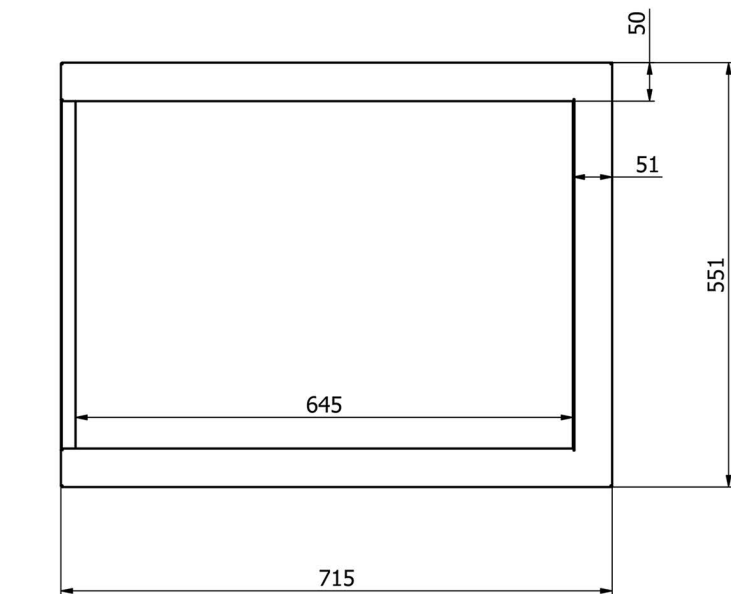

DEFRO HOME INTRA SM BP MINI / Maskownica 50 płytka

Maskownica 50 płytki