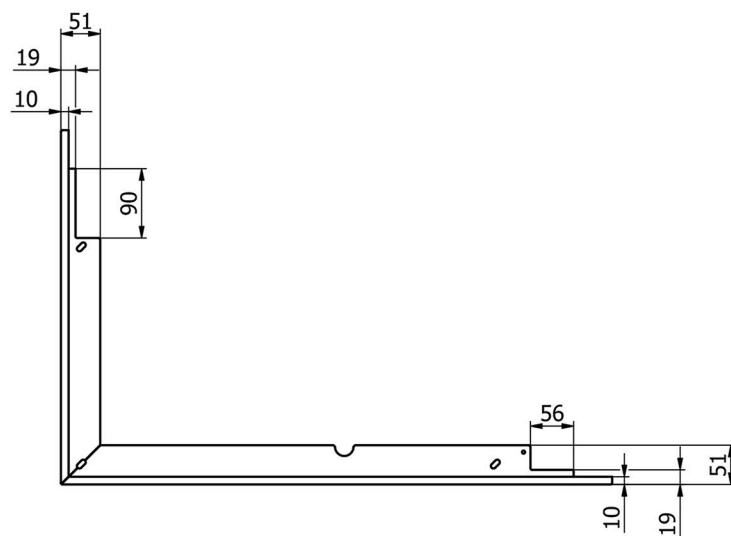

DEFRO HOME INTRA SM BP MINI / Maskownica 50 płytka

Maskownica 50 płytki