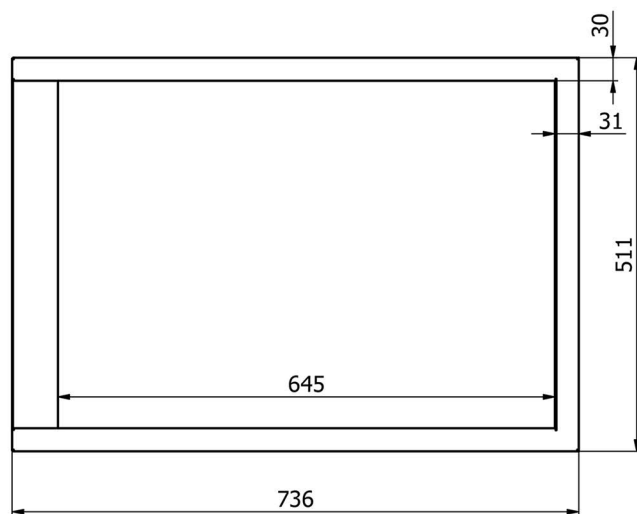

DEFRO HOME INTRA SM BL SLIM / Maskownica 30

Maskownica 30