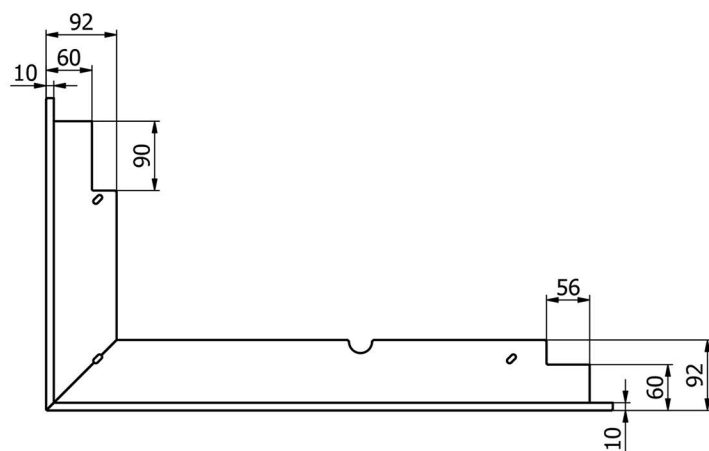

DEFRO HOME INTRA SM BL SLIM / Maskownica 30

Maskownica 30