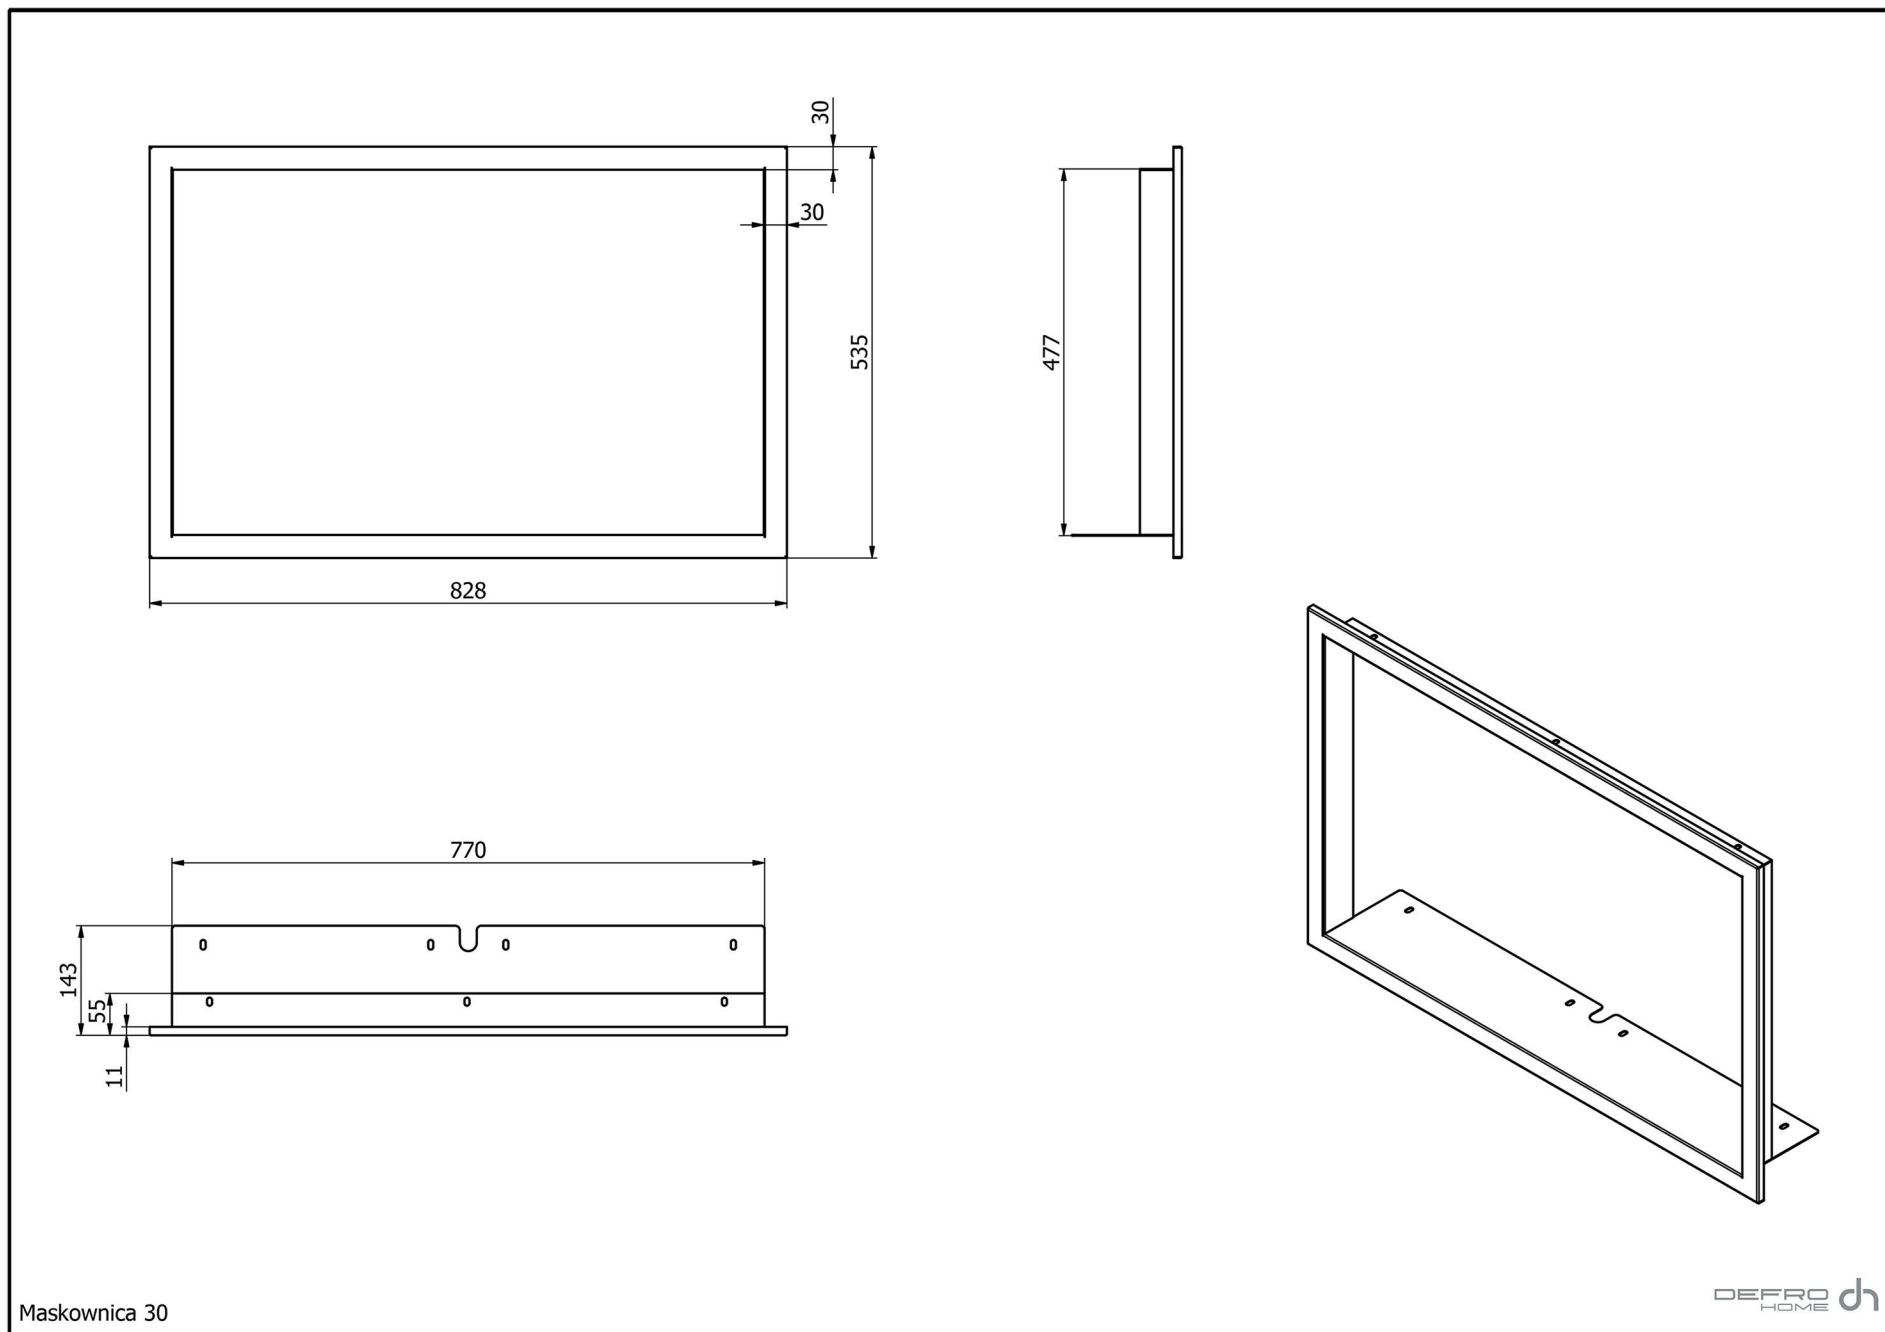

DEFRO HOME INTRA ME SLIM G / Maskownica 30

Maskownica 30