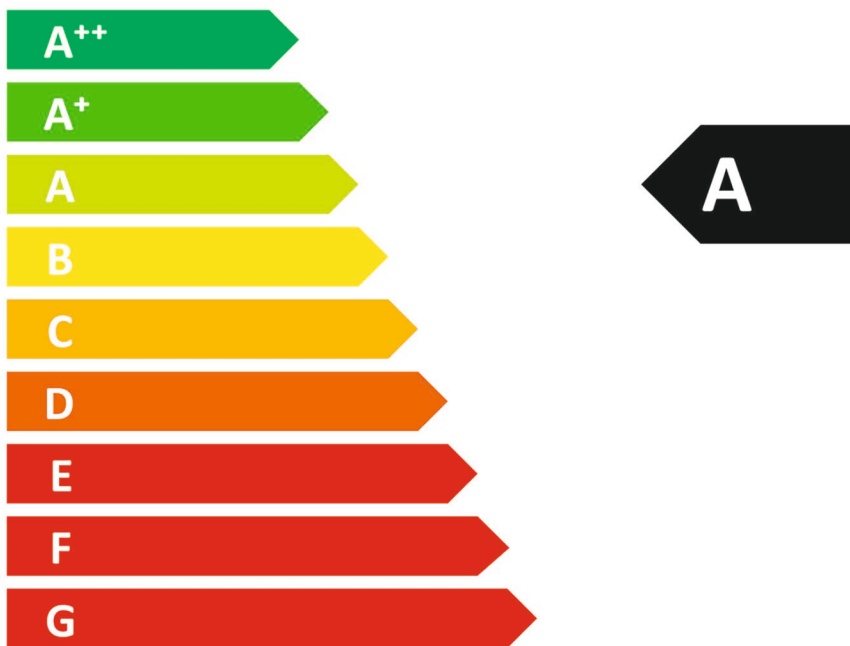

ENERG

енергия • ενεργεια

DEFRO

**DEFRO HOME INTRA SM
BP MINI**

10,7
kW

ENERGIA • ЕНЕРГИЯ • ΕΝΕΡΓΕΙΑ • ENERGIJA • ENERGY • ENERGIE • ENERGI

2015/1186