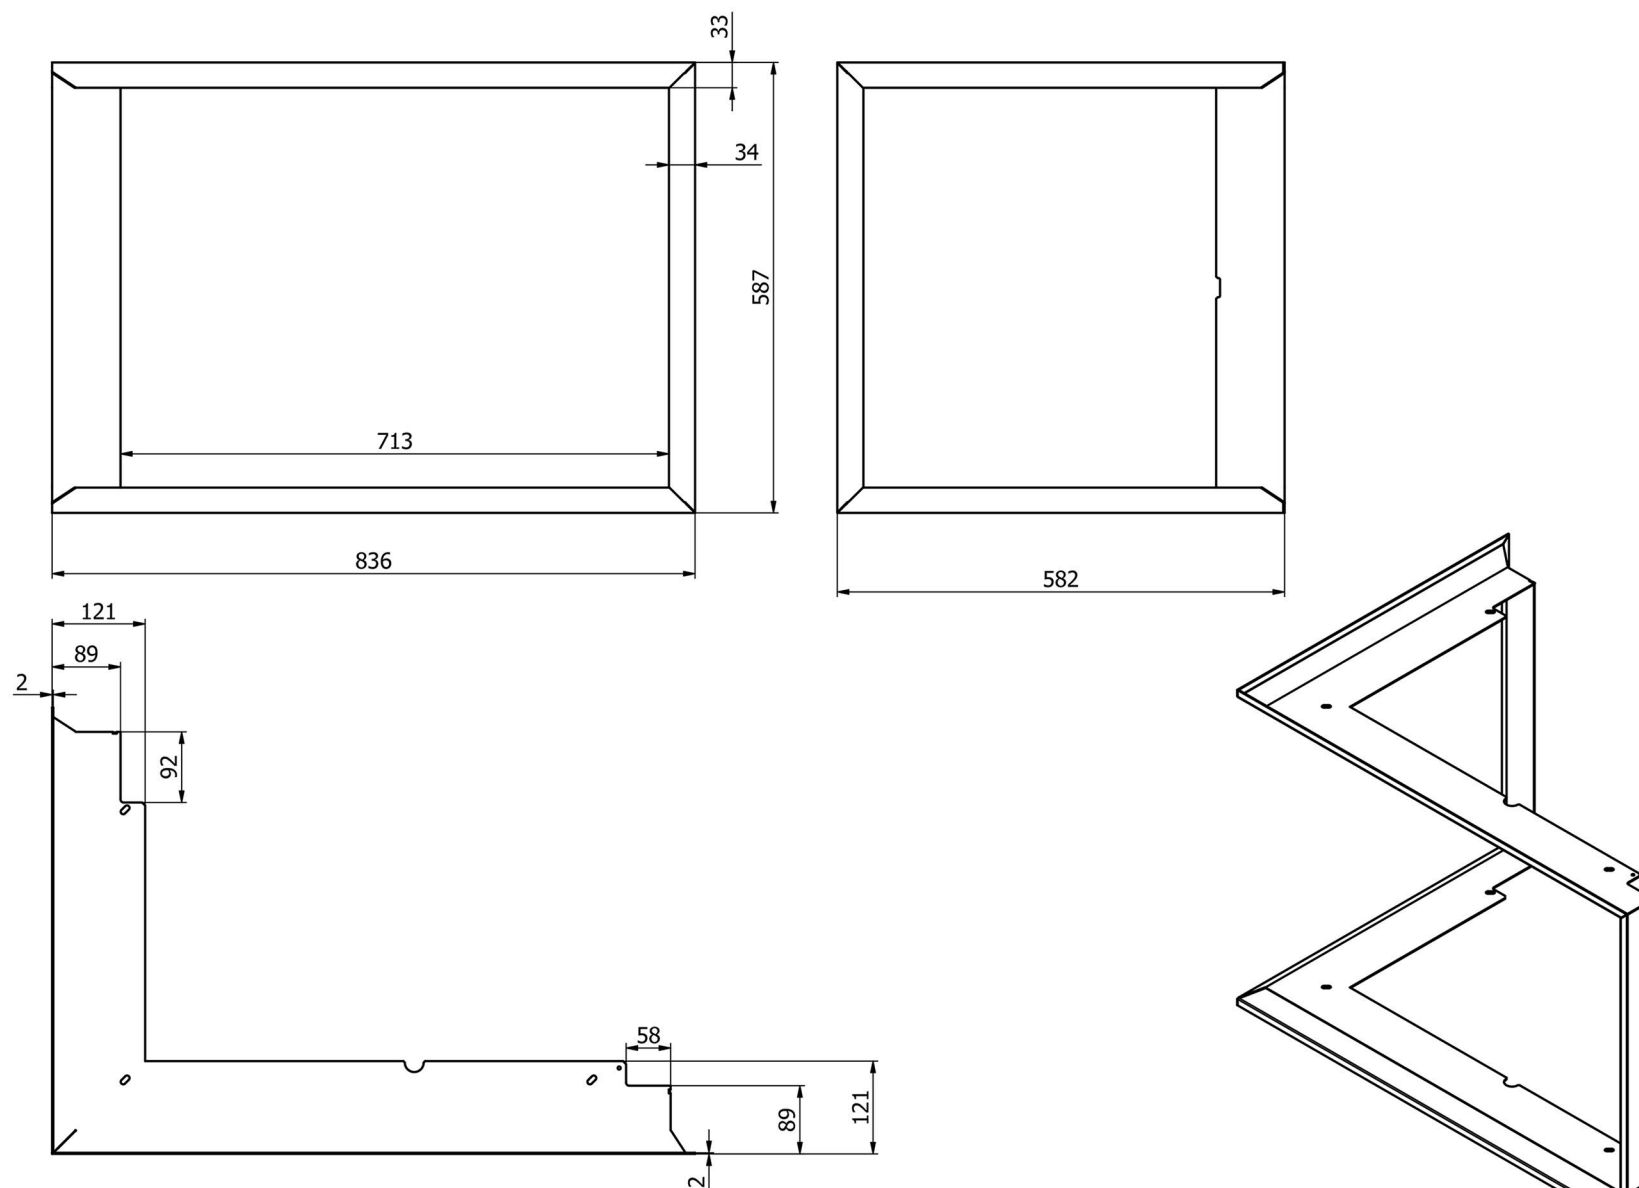

DEFRO HOME INTRA SM BP / Maskownica kątowna głęboka

Maskownica kątowna głęboka