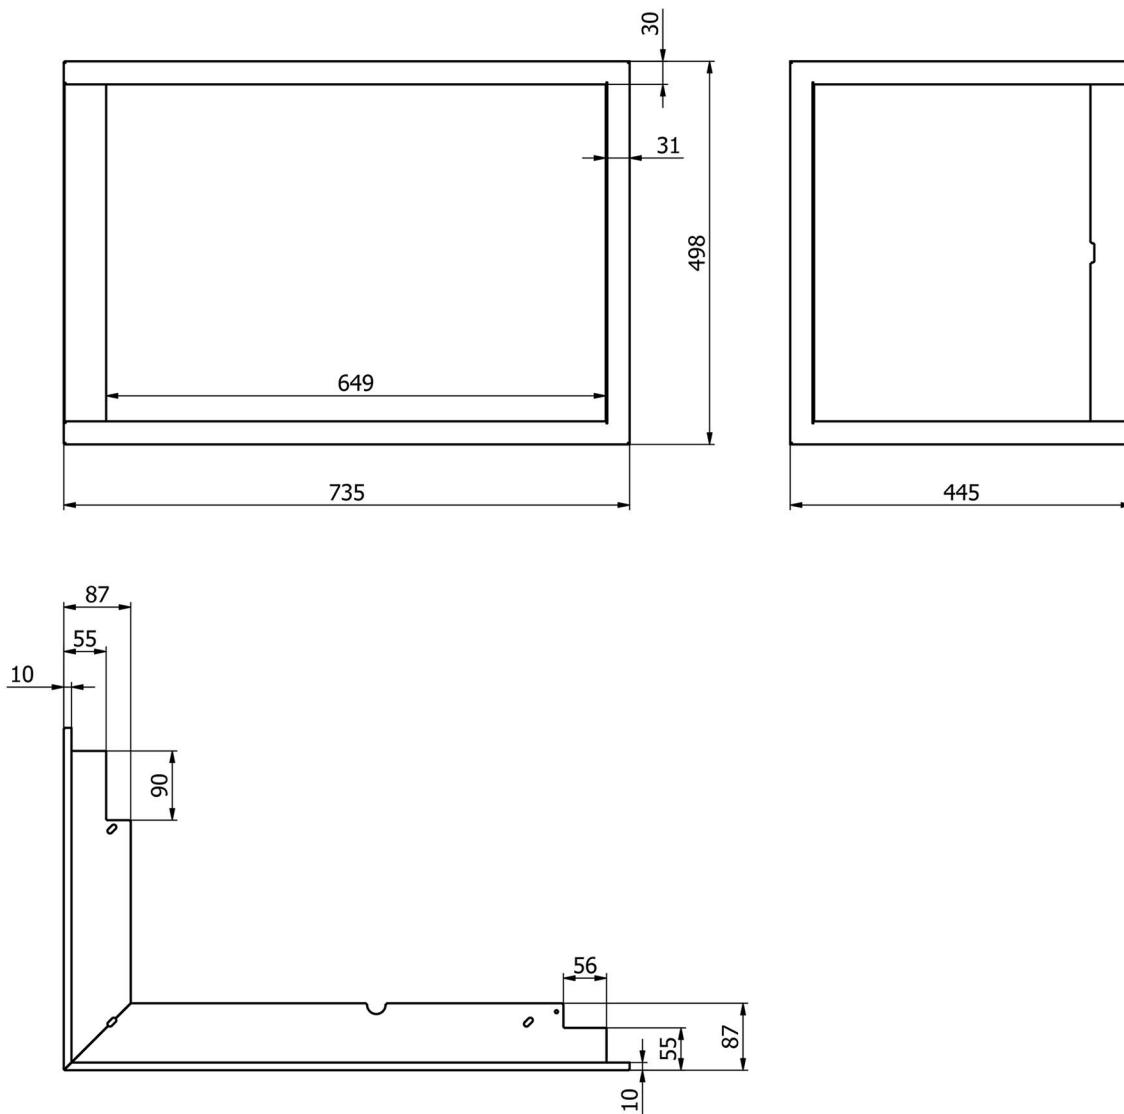

DEFRO HOME IMPULS SM BP / Maskownica 30

Maskownica 30