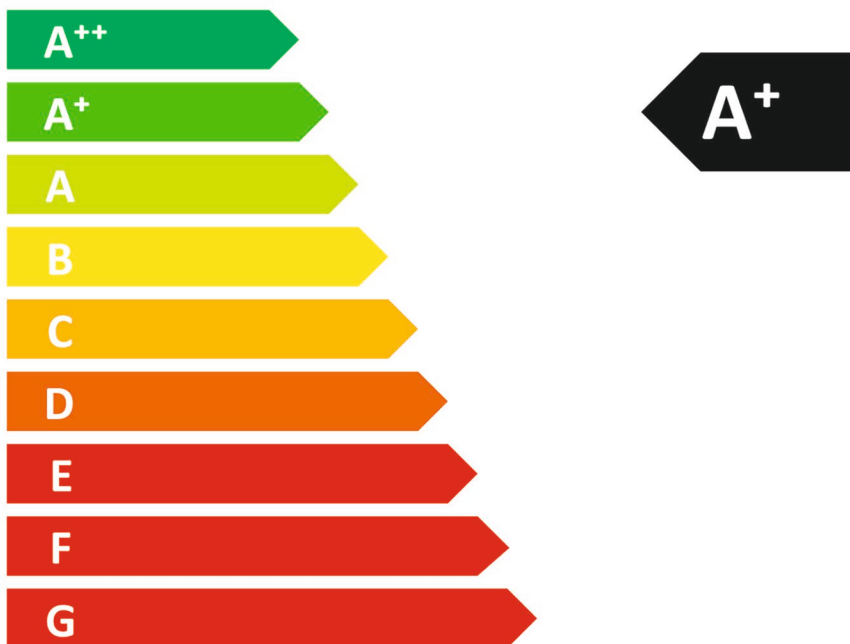

ENERG

енергия • ενεργεια

Y IJA

IE IA

DEFRO

DEFRO HOME
INTRA SM BL SLIM

6,7
kW

ENERGIA • ЕНЕРГИЯ • ΕΝΕΡΓΕΙΑ • ENERGIJA • ENERGY • ENERGIE • ENERGI