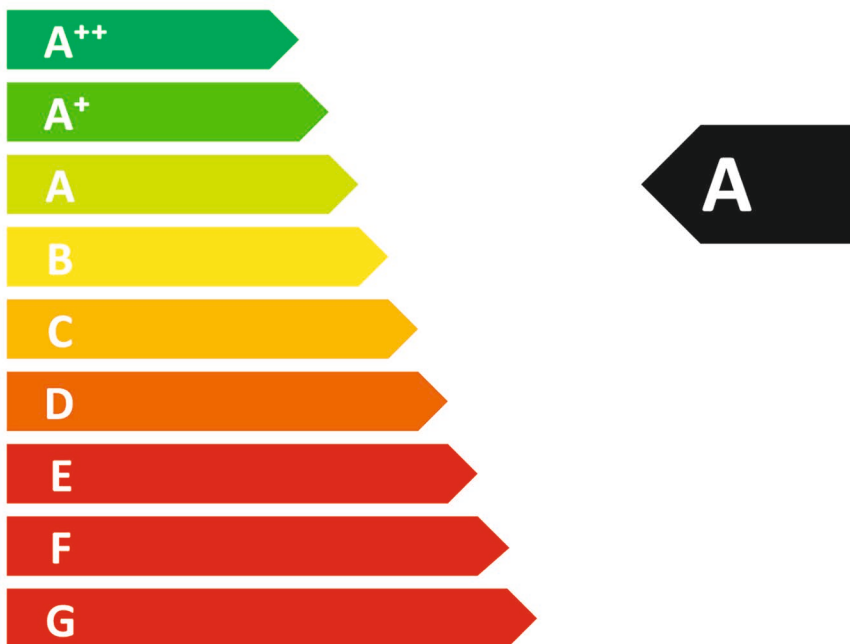

ENERG

енергия • ενεργεια

DEFRO

DEFRO HOME INTRA LA T
DEFRO HOME INTRA LA T G

16,5
kW

ENERGIA • ЕНЕРГИЯ • ΕΝΕΡΓΕΙΑ • ENERGIJA • ENERGY • ENERGIE • ENERGI

2015/1186