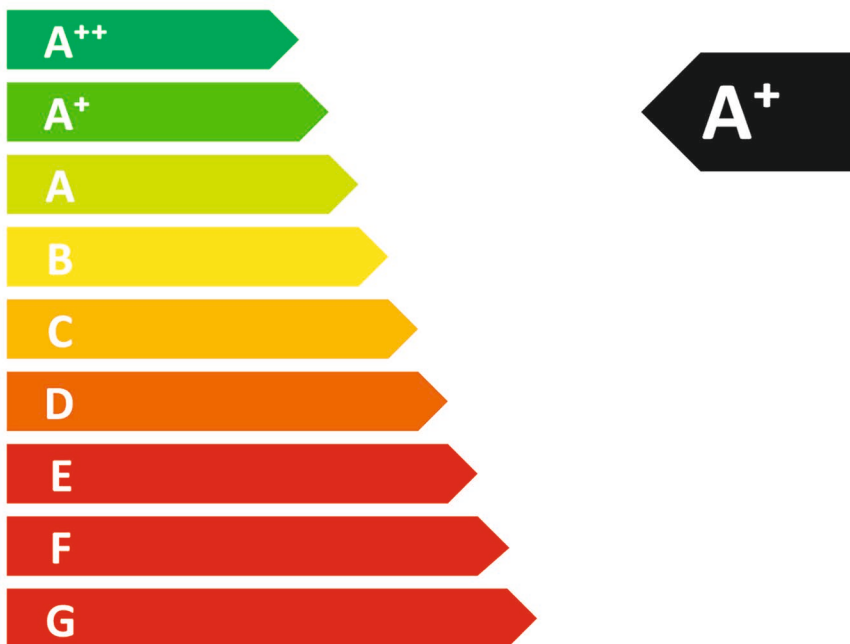

ENERG

енергия • ενεργεια

Y IJA

IE IA

DEFRO DEFRO HOME IMPULS ME G

9,9
kW

ENERGIA • ЕНЕРГИЯ • ΕΝΕΡΓΕΙΑ • ENERGIJA • ENERGY • ENERGIE • ENERGI

2015/1186